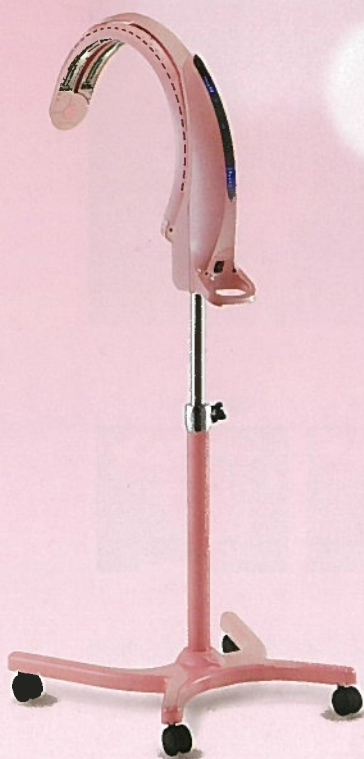

COLOR VARIATION

わくわくα(S) スタンドタイプ E757100

スモーキーピンク
希望小売価格
¥231,000

ミルキーホワイト
希望小売価格
¥216,000

ロイヤルブラック
希望小売価格
¥216,000

シルキーシルバー
希望小売価格
¥226,000

ツートン
ブラック&メタリックシルバー
希望小売価格
¥223,000

わくわくα(A)
壁アームタイプ
E758200

シルキーシルバー
希望小売価格
¥291,000

※スモーキーピンクは¥296,000
ミルキーホワイト、ロイヤルブラックは¥281,000
ブラック&シルバー(ツートン)は¥288,000

SPECIFICATION

定格電圧：AC100V 定格周波数：50/60Hz 定格消費電力：850W
重量 約12kg(スタンド含む) / 本体のみ 約6.5kg
外形寸法 W625 × H1420 ~ 1620 × D790mm(スタンドタイプ)